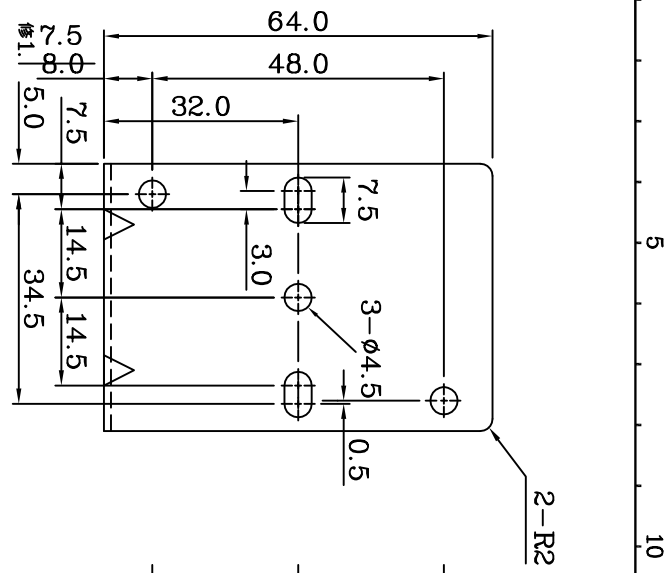

MeanWell Direct
 Tel: +44 (0)118 970 3858
 E-mail: sales@meanwelldirect.co.uk

備註:

SUBJECT		REVISION DESCRIPTION	
CGG2DRL-02 固定鐵 -R5		修1.配合實物不影響功能下尺寸修改	
		修2.	
		修3.	

材質:	鐵	單位:	mm
厚度:	1.6mm	比例:	1/1 (B4)
加工:	鍍五彩	公差:	±0.3mm