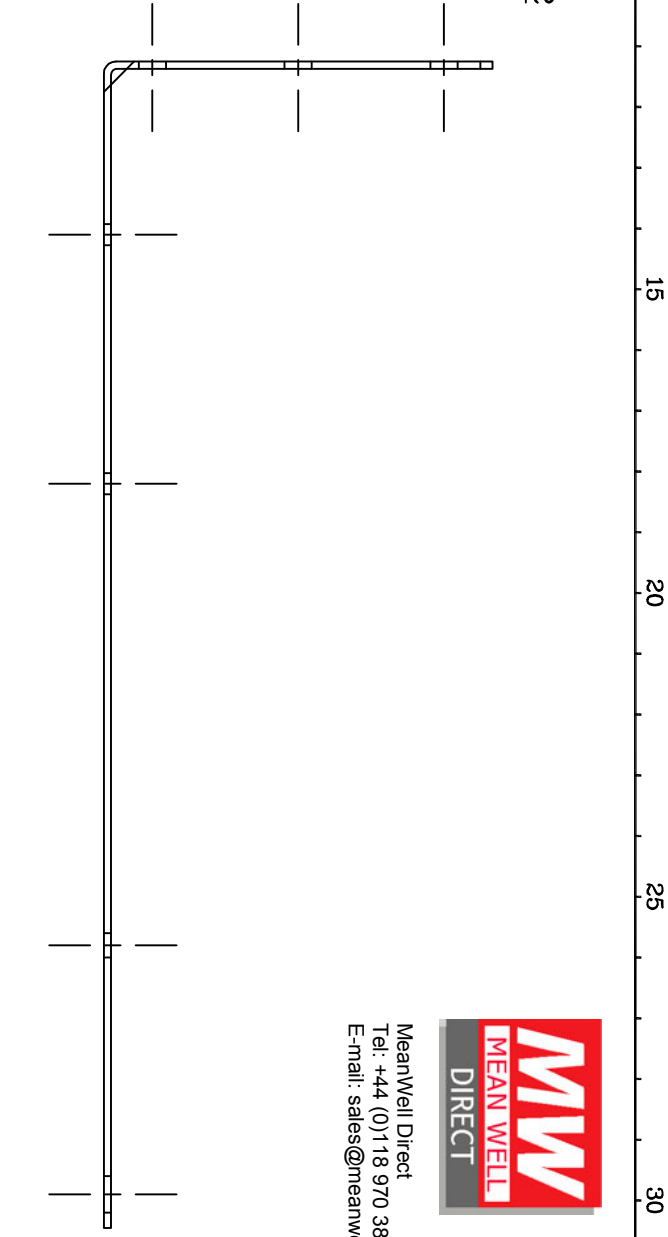

MeanWell Direct
 Tel: +44 (0)118 970 3858
 E-mail: sales@meanwelldirect.co.uk

備註:

SUBJECT		REVISION DESCRIPTION	
CGG2DRL-02 固定鐵 -R5		修1.配合實物不影響功能下尺寸修改	
		修2.	
		修3.	

材質:	鐵	單位:	mm
厚度:	1.6mm	比例:	1/1 (B4)
加工:	鍍五彩	公差:	±0.3mm