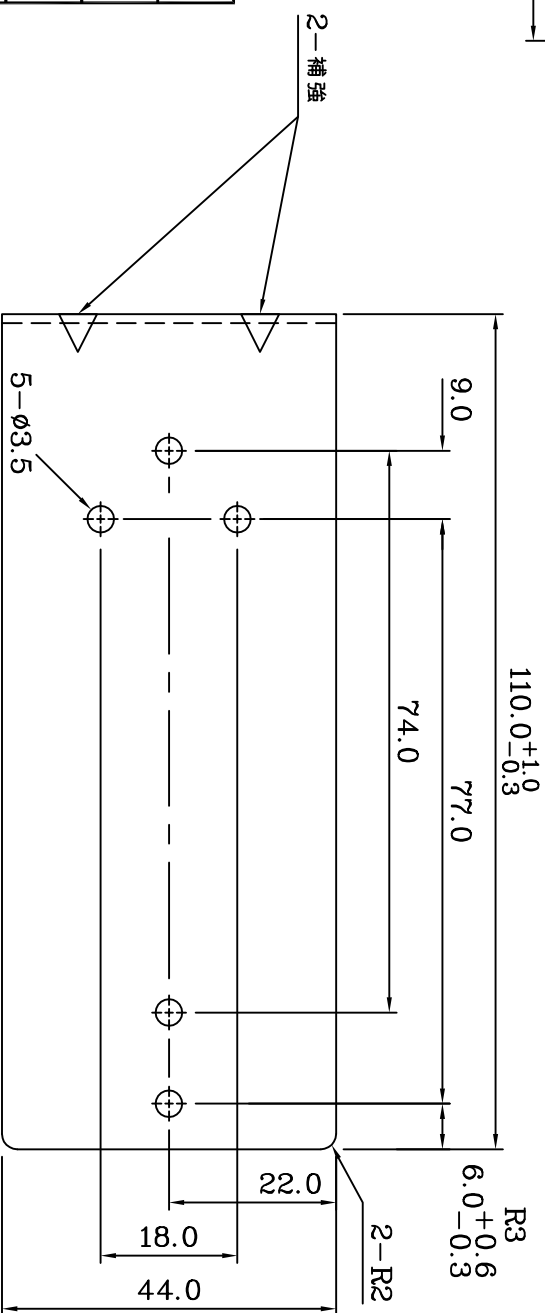

MeanWell Direct  
 Tel: +44 (0)118 970 3858  
 E-mail: sales@meanwelldirect.co.uk

材質： 鐵	單位： mm
厚度： 1.6mm	比例： 1/1 (A4)
加工： 鍍五彩	廠商編號：
公差： ±0.3mm	備註：

REVISION	DATE	DESCRIPTION	SUBJECT	APPROVAL	CHECKED	DATE
R3	031224	配合開模實物修正尺寸	DRL-01-R3	DESIGNED	DRAWN	2003-12-24

5 10 15 20 25