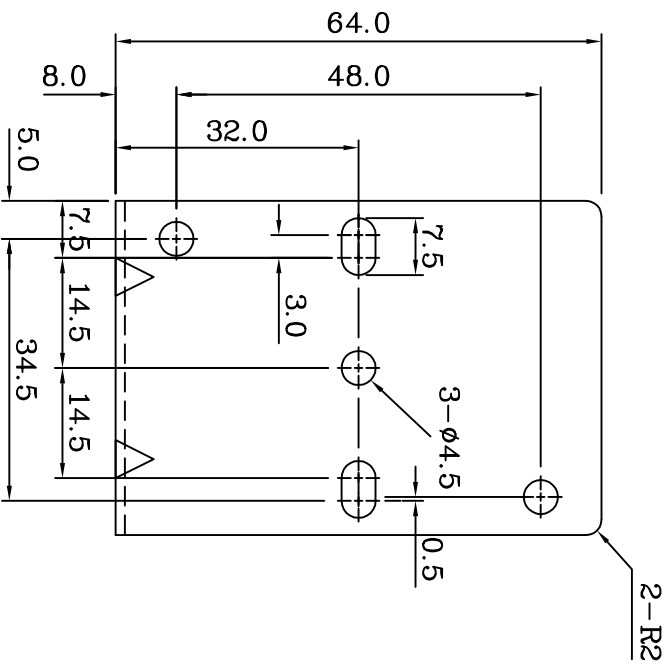

MeanWell Direct  
 Tel: +44 (0)118 970 3858  
 E-mail: sales@meanwelldirect.co.uk

材質： 鐵	單位： mm
厚度： 1.6mm	比例： 1/1 (A4)
加工： 鍍五彩	廠商編號：
公差： ±0.3mm	備註：

REVISION	DATE	DESCRIPTION	SUBJECT	APPROVAL	CHECKED	DATE
R3	031224	配合開模實物修正尺寸	DRL-01-R3	DESIGNED	DRAWN	2003-12-24

5 10 15 20 25